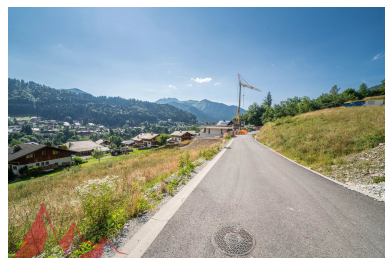

Splendide terrain à bâtir dans la zone la plus recherchée de la station à Morzine

Prix : 2 182 950 €

Référence 4062 - 2

Morzine

Land

Surface Habitable 990 m²

Description

Splendide terrain à bâtir dans la zone la plus recherchée de la station à Morzine. Au calme et à quelques minutes à pied du centre, cet emplacement vous séduira à coup sûr. Vue imprenable à 180 degrés permettant la construction d'un chalet d'exception. Surface de 990 m² constructible libre de constructeur. Esquisse sur demande. Une superbe opportunité rare de construire à Morzine. Contactez-nous pour plus d'informations à Morzine Immobilier. Les informations sur les risques auxquels ce bien est exposé sont disponibles sur le site Géorisques <http://www.georisques.gouv.fr>