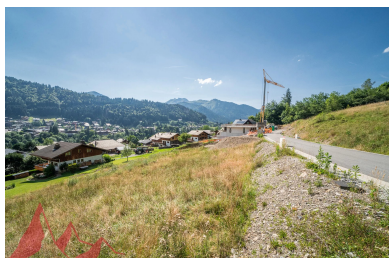

Splendide terrain à bâtir dans la zone la plus recherchée de la station à Morzine

Prix : 2 182 950 €

Référence 4062 - 2

Morzine

Land

Surface Habitable 990 m²

Description

Splendide terrain à bâtir dans la zone la plus recherchée de la station à Morzine. Au calme et à quelques minutes à pied du centre, cet emplacement vous séduira à coup sûr. Vue imprenable à 180 degrés permettant la construction d'un chalet d'exception. Surface de 990 m² constructible libre de constructeur. Esquisse sur demande. Une superbe opportunité rare de construire à Morzine. Contactez-nous pour plus d'informations à Morzine Immobilier. Les informations sur les risques auxquels ce bien est exposé sont disponibles sur le site Géorisques <http://www.georisques.gouv.fr>